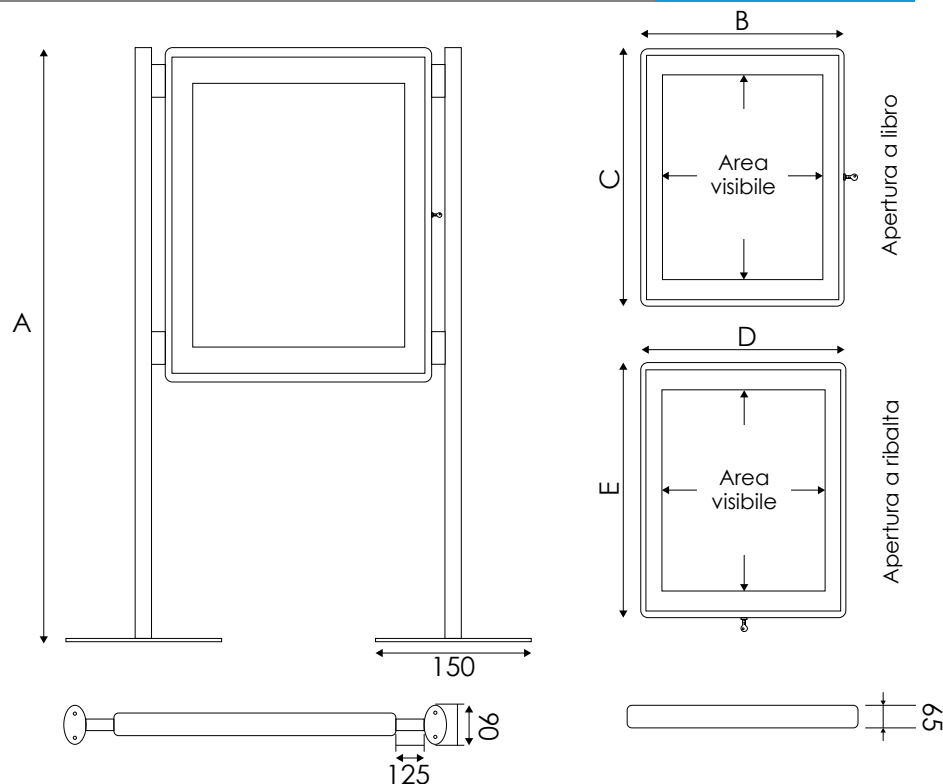

CITY01-02-03-04-05-11-12-13-14-15-16-20-21-22 - BACHECA PER ESTERNI E MONTANTI

Bacheche per esterni con profili in alluminio estruso e angoli arrotondati, fondo in lamiera, anta di protezione in metacrilato con apertura a ribalta o a libro, angoli di connessione in ABS, serratura a cilindro con due chiavi. Colorazione standard: grigio gotico. Su richiesta disponibile colorazione silver.

Montanti in alluminio ovali, spessore 65 x 47 mm, con staffe da interrimento o a base rettangolare 10 x 15 cm. Disponibili in 3 altezze: 200, 250 e 300 cm.

DIMENSIONI PRODOTTO (mm)				
Codice	Area visibile	Dim. cornice (BxC)	Dim. cornice (DxE)	Dim. montante A
CITY01	482x732	627x877	-	-
CITY02	700x990	845x1135	-	-
CITY03	990x990	1135x1135	-	-
CITY04	700x475	845x620	-	-
CITY05	990x700	1135x845	-	-
CITY11	990x700	-	1135x845	-
CITY12	990x990	-	1135x1125	-
CITY13	1490x990	-	1635x1135	-
CITY14	2020x980	-	2165x1125	-
CITY15	700x990	-	845x1135	-
CITY16	1140x990	-	1285x1135	-
CITY20	-	-	-	2000

MISURE IMBALLO (mm/kg)			
Codice	Dim. imballo	Peso art.	Peso art. e imballo
CITY01	727x1000x120	15,00	17,30
CITY02	945x1235x120	22,00	24,00
CITY03	1235x1235x120	24,00	26,50
CITY04	945x730x120	15,00	17,30
CITY05	1235x945x120	22,00	24,00
CITY11	1235x945x120	18,00	21,10
CITY12	1235x1225x120	20,00	22,00
CITY13	1735x1235x120	33,00	35,40
CITY14	2265x1225x120	44,00	47,20
CITY15	945x1235x120	18,00	21,10
CITY16	1385x1235x120	25,00	27,80
CITY20	2100x250x250	8,00	14,10